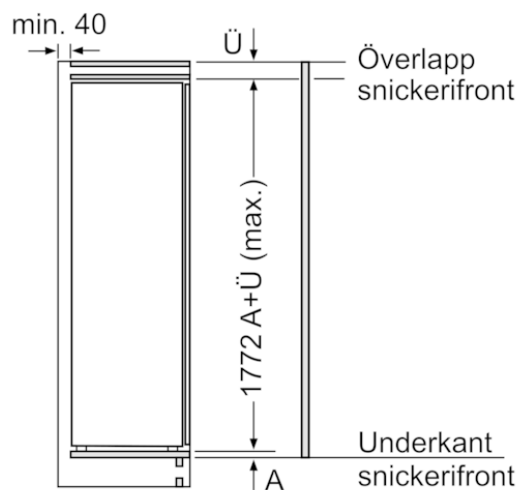

#### MÅTT

- Mått: H 177 x B 56 x D 55 cm
- Nischmått (H x B x T): 177.5 cm x 56.0 cm x 55.0 cm

### Tekniska data

#### Egenskaper

Produktkategori : Stående frysskåp  
Konstruktion : Inbyggd  
Automatisk avfrostning : Full  
Klimatklass : SN-T  
Dekorpanel för dörren : Går ej att montera  
Bredd (mm) : 558  
Djup (mm) : 545  
Emballagemått (H x B x D) (mm) : 1840 x 640 x 620  
Varningssignal vid funktionsfel : Ljus + ljud  
Monteringssystem snickerilucka : Fast monterad  
Antal frysbackar/-korgar : 5  
Frysbacksluckor : 2  
Låsbar dörr : Saknas  
Frystermometer : Digital  
Belysning : Saknas  
Anslutningskabelns längd (cm) : 230  
Gångjärn : Vänster omhängbar  
Nettovikt (kg) : 64,706  
Bruttovikt (kg) : 69,9  
Multi-Flow Air Tower : Saknas  
Antal kompressorer : 1  
Antalet separata kylsystem : 1  
Energisparfunktion : Saknas  
Snabbinfrysning : Ja  
Door bin adjustability - Freezer : Saknas  
Tilt-out door bins in freezer : Saknas  
Antal hyllor - frysdel : 0  
Door bin adjustability - Freezer : Saknas  
Shelf Material - Freezer : Safety glass  
Omhängbar dörr : Ja  
Anslutningseffekt (W) : 120  
Säkring (A) : 10  
Frekvens (Hz) : 50  
Säkerhetsmärkning : CE, VDE  
Färg : N/A  
Dekorpanel för dörren : Går ej att montera  
Installationstyp : Helintegrerad  
Buller (dB re 1 pW) : 36  
Energy Star Qualified : Saknas  
Säkerhetsmärkning : CE, VDE  
Elkontakt : jordad stickkontakt  
Dimensions of the packed product (in) : 72.44 x 24.40 x 25.19  
Nettovikt (lbs) : 143,000  
Bruttovikt (lbs) : 154,000

iQ500, Integrerad frys, 177.2 x 55.8 cm  
GI81NAEF0

Mått i mm

Mått i mm

Mått i mm

Maxtillåten stomfrontvikt

Monterade skåpluckor som överskrider tillåten vikt kan skada gångjärnen och påverka funktionen.

T: enhetshöjd inklusive Gångjärn i mm:	odämpat gångjärn, Lucka i kg:	dämpat gångjärn, Lucka i kg:
1500-1750	22	22