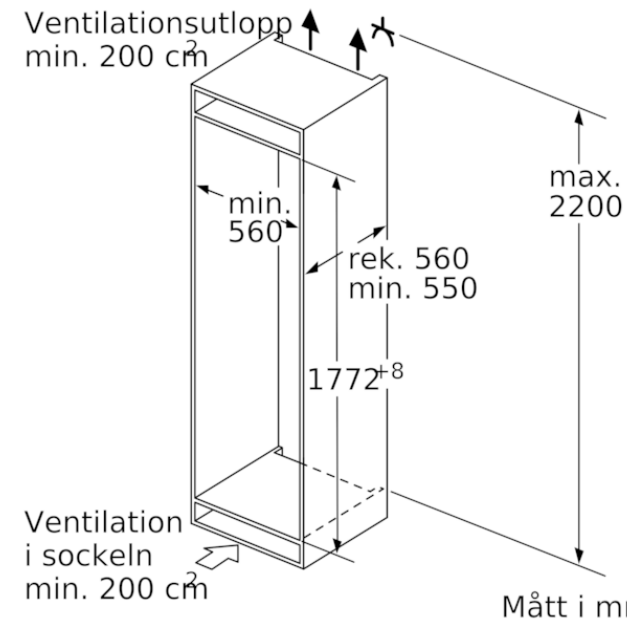

#### MÅTT

- Mått: H 177 x B 56 x D 55 cm
- Nischmått (H x B x T): 177.5 cm x 56.0 cm x 55.0 cm

### Tekniska data

#### Egenskaper

Produktkategori : Stående frysskåp  
Konstruktion : Inbyggd  
Automatisk avfrostning : Full  
Klimatklass : SN-T  
Dekorpanel för dörren : Går ej att montera  
Bredd (mm) : 558  
Djup (mm) : 545  
Emballagemått (H x B x D) (mm) : 1840 x 640 x 620  
Varningssignal vid funktionsfel : Ljus + ljud  
Monteringssystem snickerilucka : Fast monterad  
Antal frysbackar/-korgar : 5  
Frysbacksluckor : 2  
Låsbar dörr : Saknas  
Frystermometer : Digital  
Belysning : Saknas  
Anslutningskabelns längd (cm) : 230  
Gångjärn : Vänster omhängbar  
Nettovikt (kg) : 64,706  
Bruttovikt (kg) : 69,9  
Multi-Flow Air Tower : Saknas  
Antal kompressorer : 1  
Antalet separata kylsystem : 1  
Energisparfunktion : Saknas  
Snabbinfrysning : Ja  
Door bin adjustability - Freezer : Saknas  
Tilt-out door bins in freezer : Saknas  
Antal hyllor - frysdel : 0  
Door bin adjustability - Freezer : Saknas  
Shelf Material - Freezer : Safety glass  
Omhängbar dörr : Ja  
Anslutningseffekt (W) : 120  
Säkring (A) : 10  
Frekvens (Hz) : 50  
Säkerhetsmärkning : CE, VDE  
Färg : N/A  
Dekorpanel för dörren : Går ej att montera  
Installationstyp : Helintegrerad  
Buller (dB re 1 pW) : 36  
Energy Star Qualified : Saknas  
Säkerhetsmärkning : CE, VDE  
Elkontakt : jordad stickkontakt  
Dimensions of the packed product (in) : 72.44 x 24.40 x 25.19  
Nettovikt (lbs) : 143,000  
Bruttovikt (lbs) : 154,000

iQ500, Integrerad frys, 177.2 x 55.8 cm  
GI81NAEF0

Mått i mm

Mått i mm

Mått i mm

Maxtillåten stomfrontvikt

Monterade skåpluckor som överskrider tillåten vikt kan skada gångjärnen och påverka funktionen.

T: enhetshöjd inklusive Gångjärn i mm:	odämpat gångjärn, Lucka i kg:	dämpat gångjärn, Lucka i kg:
1500-1750	22	22