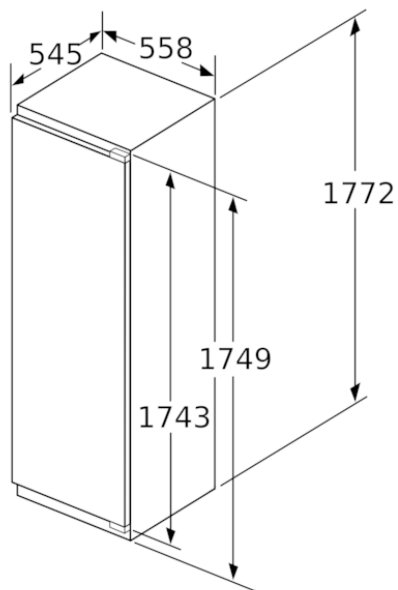

iQ500, Integrerad frys, 177.2 x 55.8 cm
GI81NAEF0

Mått i mm