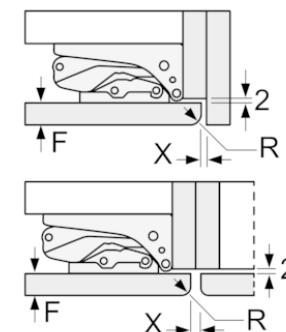

iQ500, Integrerad frys, 177.2 x 55.8 cm  
GI81NAEF0

Mått i mm

Mått i mm

Mått i mm

Maxtillåten stomfrontvikt

Monterade skåpluckor som överskrider tillåten vikt kan skada gångjärnen och påverka funktionen.

T: enhetshöjd inklusive Gångjärn i mm:	odämpat gångjärn, Lucka i kg:	dämpat gångjärn, Lucka i kg:
1500-1750	22	22

Mått i mm

Rekommenderat spaltmått för plattgångjärn

F	R	X
16-19	0-3	2,5
20	0-1	3
	2-3	2,5
21	0-1	3
	2-3	2,5
22	0	4
	1	3,5
	2-3	3

Följ tabellens rekommenderade spaltmått så att enhetens lucka inte slår i och skadar köksstommen.