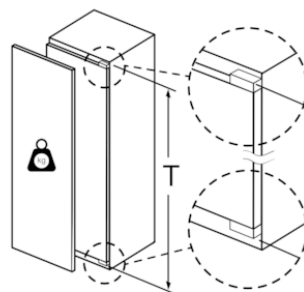

#### MÅTT

- Mått: H 177 x B 56 x D 55 cm
- Nischmått (H x B x T): 177.5 cm x 56.0 cm x 55.0 cm

iQ500, Integrerad frys, 177.2 x 55.8 cm  
GI81NAEF0

Mått i mm

Mått i mm

Mått i mm

Maxtillåten stomfrontvikt

Monterade skåpluckor som överskrider tillåten vikt kan skada gångjärnen och påverka funktionen.

T: enhetshöjd inklusive Gångjärn i mm:	odämpat gångjärn, Lucka i kg:	dämpat gångjärn, Lucka i kg:
1500-1750	22	22

Mått i mm

Rekommenderat spaltmått för plattgångjärn

F	R	X
16-19	0-3	2,5
20	0-1	3
	2-3	2,5
21	0-1	3
	2-3	2,5
22	0	4
	1	3,5
	2-3	3

Följ tabellens rekommenderade spaltmått så att enhetens lucka inte slår i och skadar köksstommen.